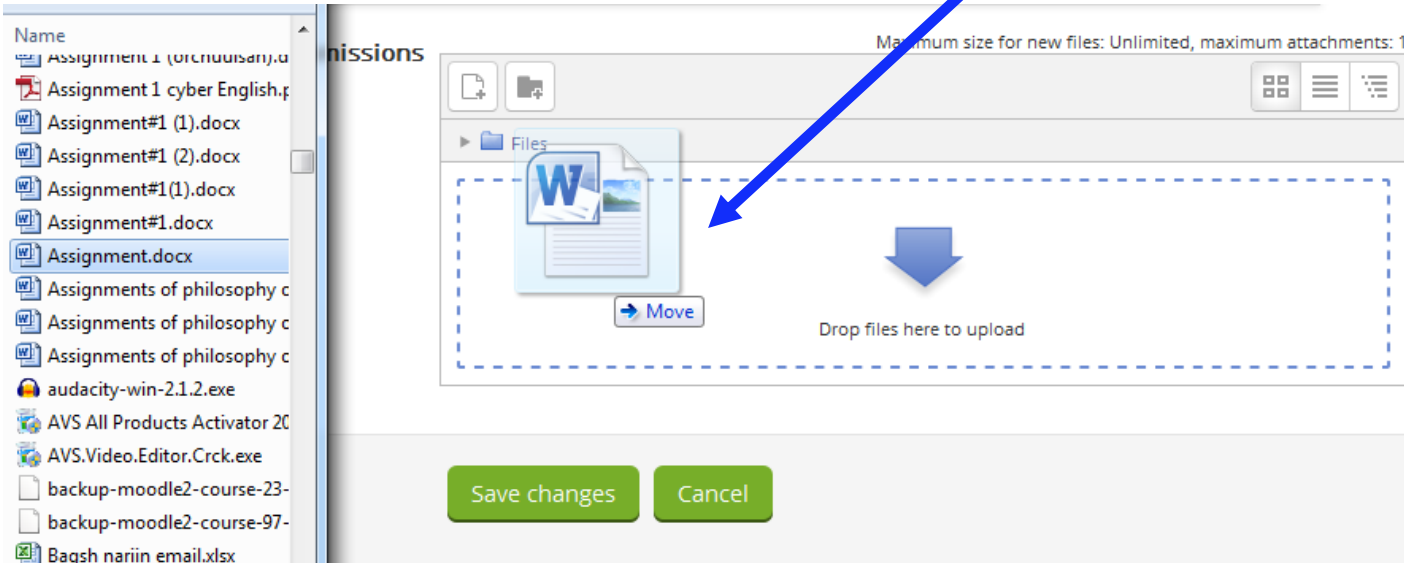

Гэрийн даалгавраа оруулах бол ногоон товчлуурыг дарна

Add submission

Make changes to your submission

How to submit homework- 2

Assignment - 1

Шууд гэрийн даалгавраа дарж аваад энд байршуулж болно

Шууд гэрийн даалгавраа дарж аваад энд байршуулж болно

This blue callout box contains the text 'Шууд гэрийн даалгавраа дарж аваад энд байршуулж болно' (You can directly submit your homework and place it here). A blue arrow points from the callout box to the file upload area in the next screenshot.