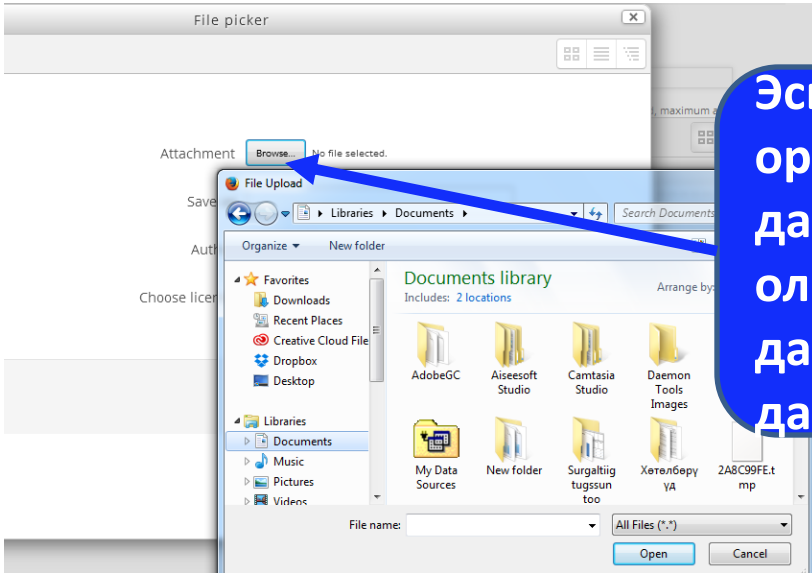

How to submit homework- 3

Эсвэд BROWSE дарж ороод гэрийн даалгаврынхаа замыг олоод гэрийн даалгавраа сонгож OPEN дарна.

Гэрийн даалгавраа оруулсан бол FILE SUBMISSIONS хэсэгт оруулсан файл чинь харагдах ёстой. Хугацаа дуусахаас өмнө энэхүү файлаа сольж, өөрчилж болно.

Submission status

Submission status	Submitted for grading
Grading status	Not graded
Due date	Monday, 20 February 2017, 12:00 AM
Time remaining	6 days 13 hours
Last modified	Monday, 13 February 2017, 10:48 AM
File submissions	Assignment.docx
Submission comments	▶ Comments (0)

Edit submission

Make changes to your submission